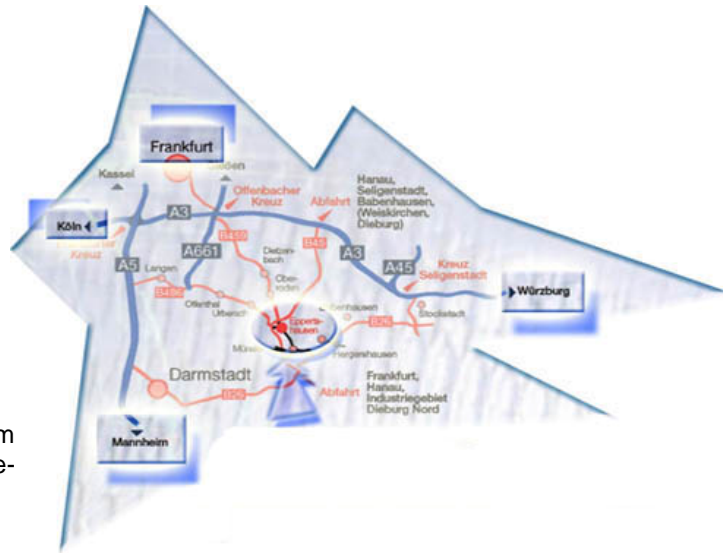

Wegbeschreibung

Der Standort Eppertshausen liegt circa 25 km von Frankfurt entfernt. Es gibt folgende Anreisemöglichkeiten:

... aus Richtung Frankfurt oder Richtung Köln kommend (BAB3)

- BAB 3, Nürnberg-Frankfurt, Abfahrt Seligenstadt, Richtung Dietzenbach, Gegenrichtung: Abfahrt Hanau-Weiskirchen.
- B45 Richtung Darmstadt/Dieburg bis Abfahrt Eppertshausen.
- In Eppertshausen der Hauptstraße folgen und nach der Kirche links in Richtung Hergershausen fahren.
- Am Ortsende in das Gewerbegebiet Ost rechts einbiegen und sofort links weiterfahren. Ziel!

... aus Richtung Frankfurt kommend (BAB5)

- BAB5 Frankfurt-Darmstadt, Abfahrt Langen-Mörfelden.
- B486 Richtung Langen-Dieburg über Langen, Offenthal, Urberach nach Eppertshausen.
- Am Ortseingang hinter den Bahnschienen rechts abbiegen und der Vorfahrtsstraße folgen.
- Am Ortsende in das Gewerbegebiet Ost rechts einbiegen und sofort links weiterfahren. Ziel!

... aus Richtung Mannheim kommend (BAB5/BAB6)

- A5 / A6 Abfahrt Darmstädter Kreuz, Darmstadt Stadtmitte.
- B26 Darmstadt Richtung Aschaffenburg, Abfahrt zur B45 Richtung Hanau/Frankfurt.
- B45 Erste Abfahrt auf B486 in Richtung Münster.
- B486 Münster durchfahren, nächster Ort Eppertshausen.
- Am Ortsende in das Gewerbegebiet Ost rechts einbiegen und sofort links weiterfahren. Ziel!

... aus Richtung Würzburg kommend (BAB3)

- BAB3 Frankfurt-Köln, Abfahrt Seligenstadt, Richtung Dietzenbach, Gegenrichtung Abfahrt Hanau-Weiskirchen.
- B45 Richtung Darmstadt/Dieburg bis Abfahrt Eppertshausen.
- In Eppertshausen der Hauptstraße folgen und nach der Kirche links in Richtung Hergershausen fahren.
- Am Ortsende in das Gewerbegebiet Ost rechts einbiegen und sofort links weiterfahren. Ziel!